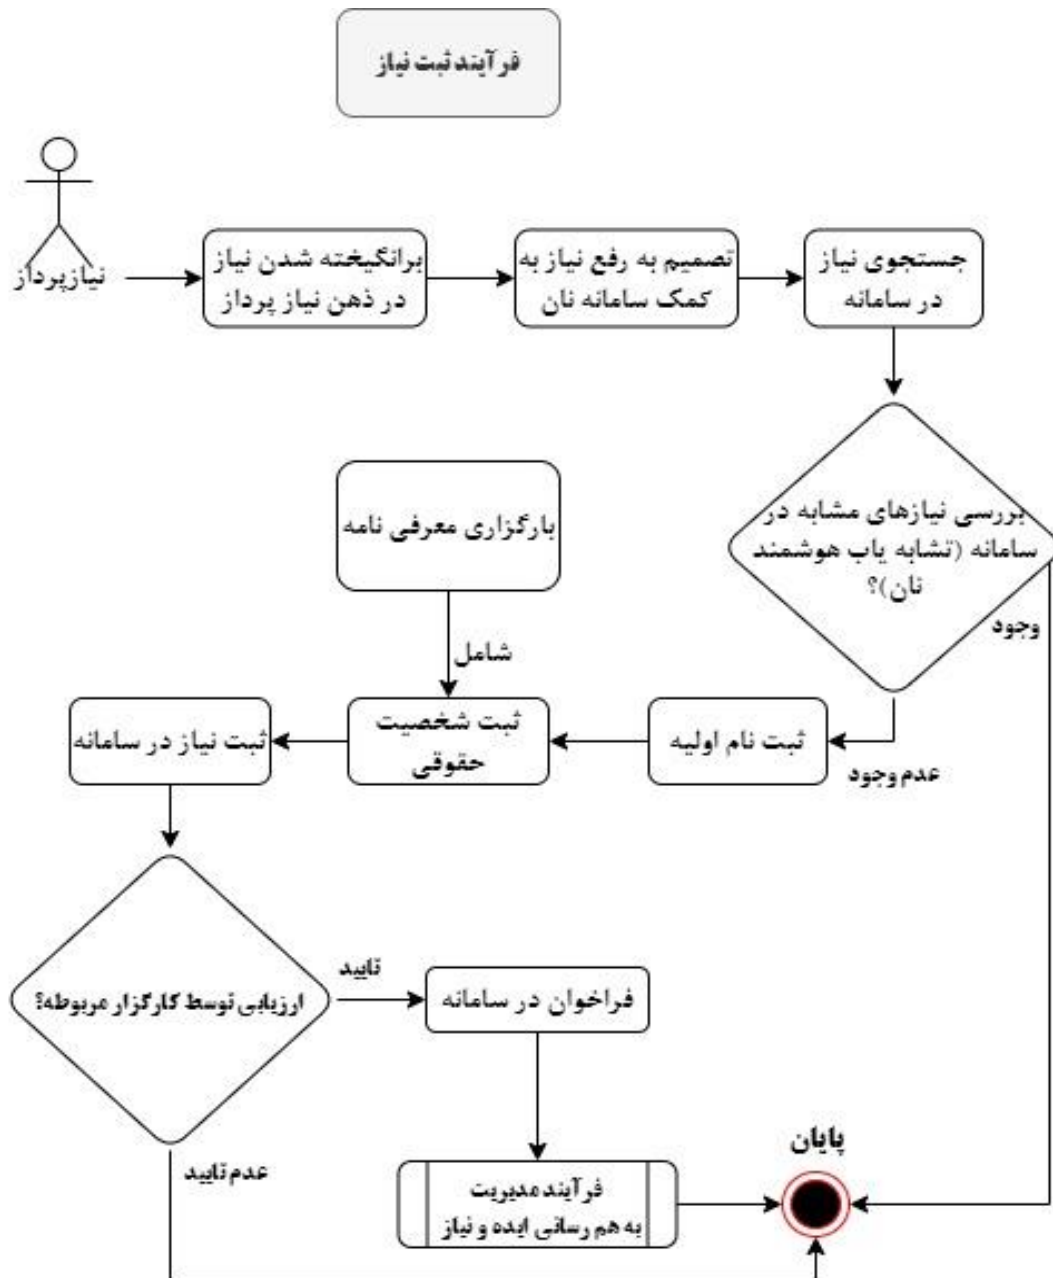

مؤسسه استنادی علوم
و پایش علم و فناوری (ISC)

نظام ایده‌ها و نیازها

فرآیندهای اجرایی

نظام ایده‌ها و نیازها (نان)

نسخه ۱

فرآیند ثبت نام

فرآیند ثبت شخصیت حقوقی

فرآیند ثبت نیاز دستگاه اجرایی

مؤسسه استنادی علوم
و پایش علم و فناوری (ISC)

نظام ایده‌ها و نیازها

فرآیند ثبت ایده