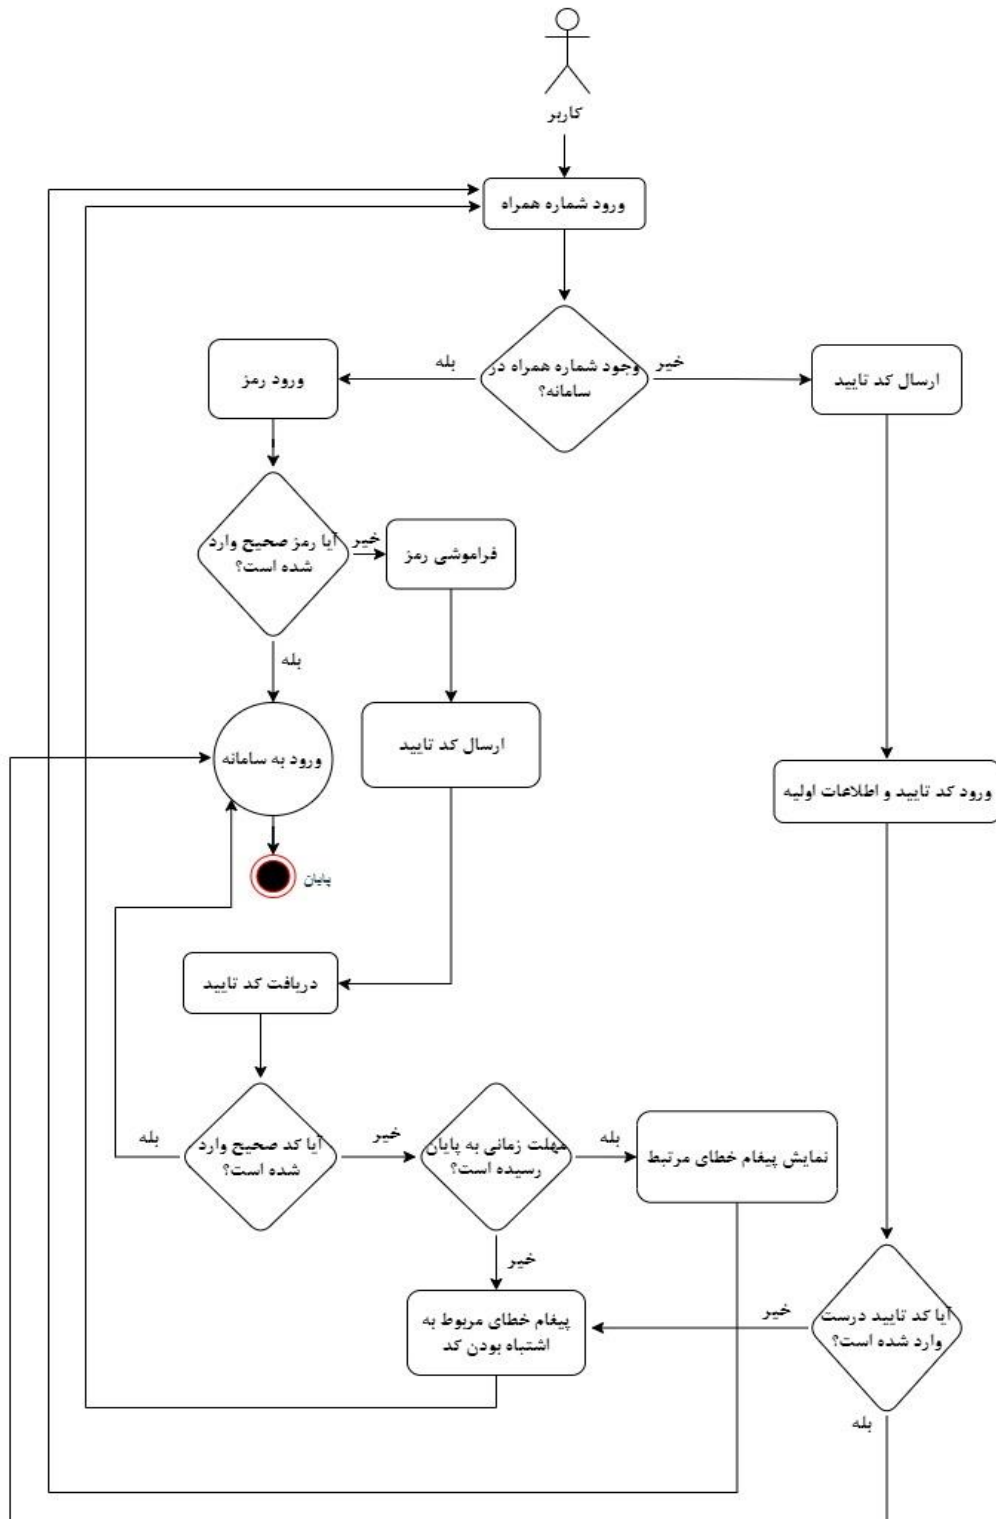

مؤسسه استنادی علوم
و پایش علم و فناوری (ISC)

نظام ایده‌ها و نیازها

فرآیندهای اجرایی

نظام ایده‌ها و نیازها (نان)

نسخه ۱

فرآیند ثبت نام

فرآیند ثبت شخصیت حقوقی

فرآیند ثبت نیاز دستگاه اجرایی

مؤسسه استنادی علوم
و پایش علم و فناوری (ISC)

نظام ایده‌ها و نیازها

فرآیند ثبت ایده