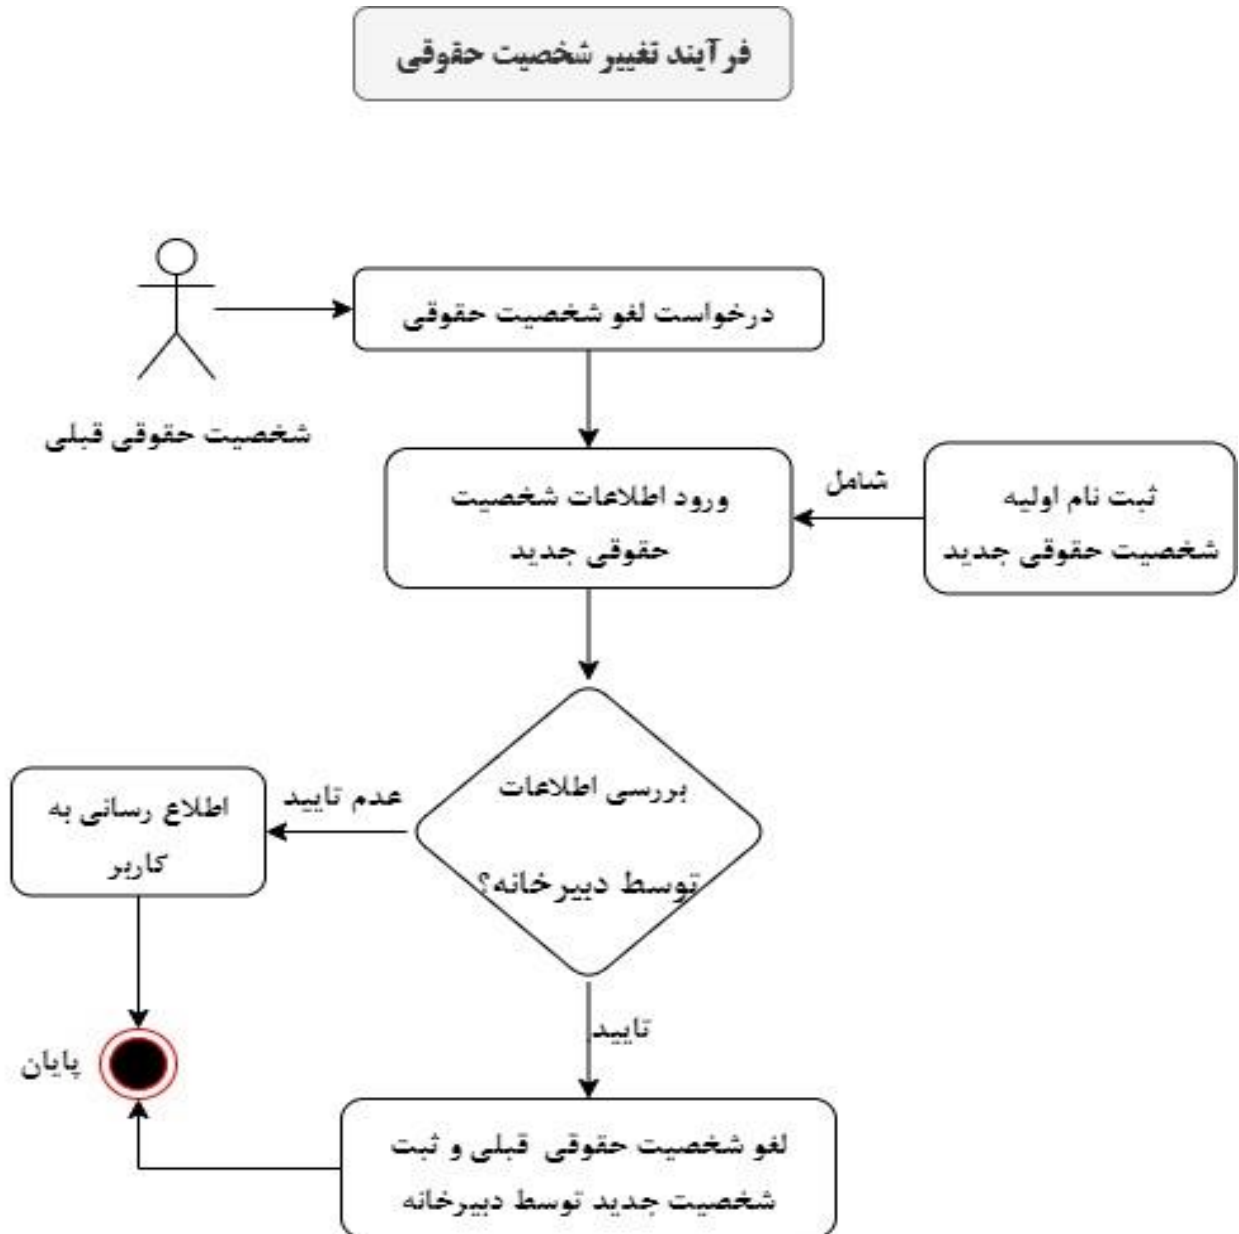

مؤسسه استنادی علوم
و پایش علم و فناوری (ISC)

نظام ایده‌ها و نیازها

فرآیندهای اجرایی

نظام ایده‌ها و نیازها (نان)

نسخه ۱

فرآیند ثبت نام

فرآیند ثبت شخصیت حقوقی

فرآیند ثبت نیاز دستگاه اجرایی

مؤسسه استنادی علوم
و پایش علم و فناوری (ISC)

نظام ایده‌ها و نیازها

فرآیند ثبت ایده