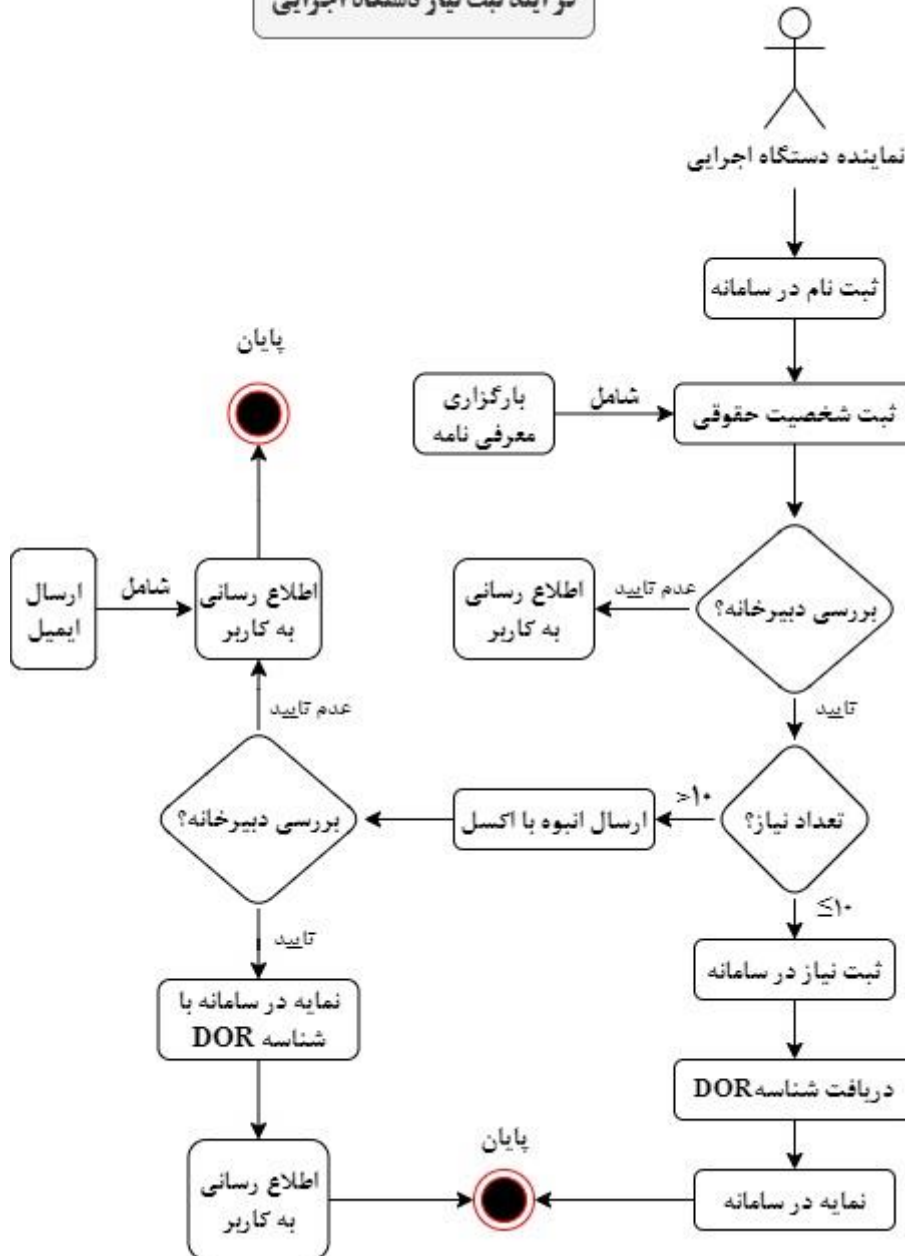

مؤسسه استنادی علوم
و پایش علم و فناوری (ISC)

نظام ایده‌ها و نیازها

فرآیندهای اجرایی

نظام ایده‌ها و نیازها (نان)

نسخه ۱

فرآیند ثبت نام

فرآیند ثبت شخصیت حقوقی

فرآیند ثبت نیاز دستگاه اجرایی

مؤسسه استنادی علوم
و پایش علم و فناوری (ISC)

نظام ایده‌ها و نیازها

فرآیند ثبت ایده