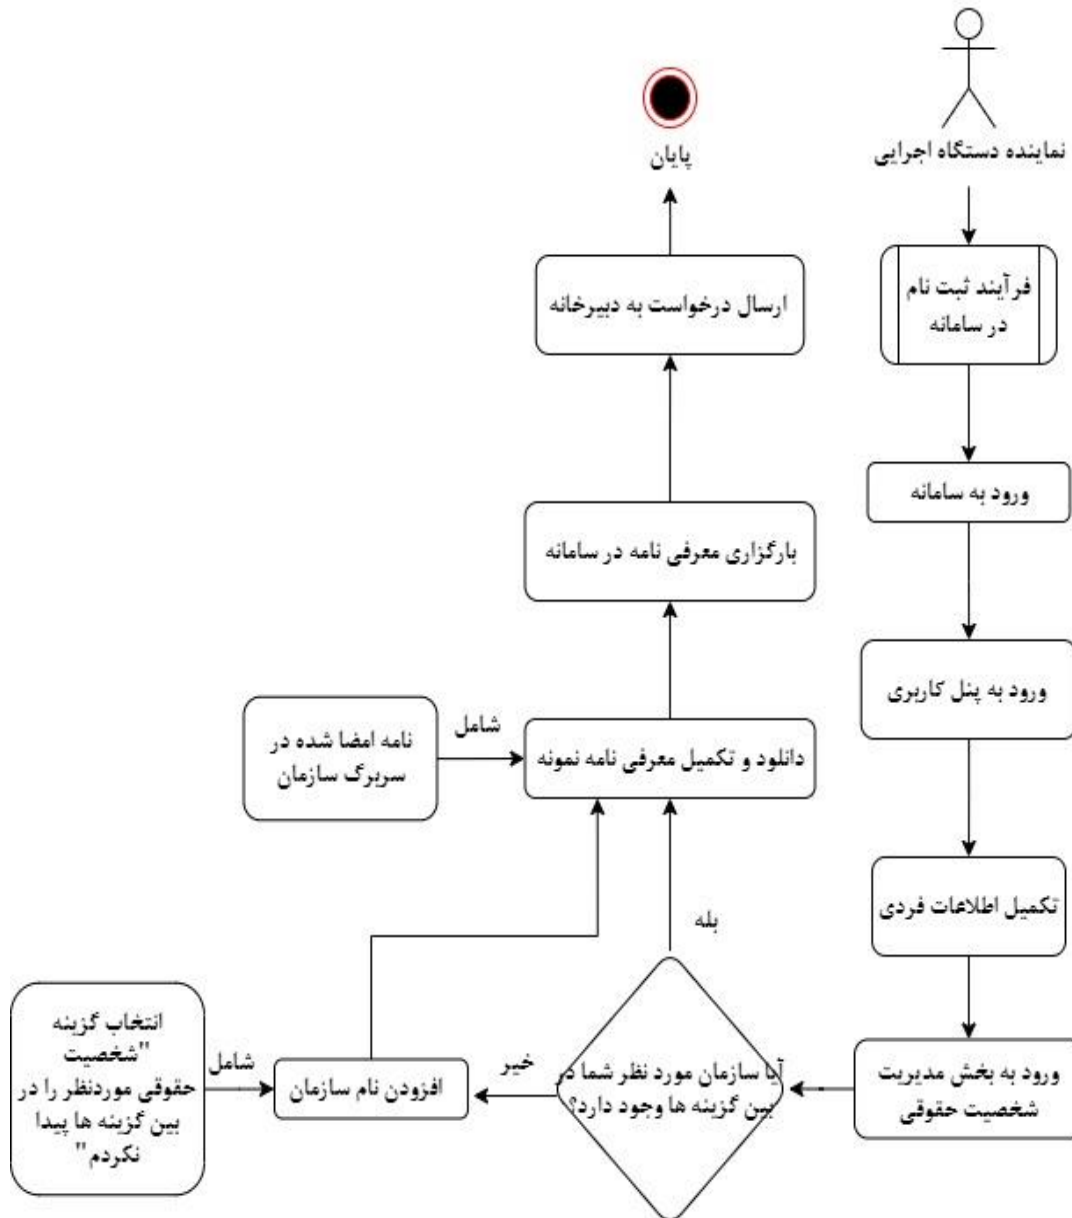

مؤسسه استنادی علوم
و پایش علم و فناوری (ISC)

نظام ایده‌ها و نیازها

فرآیندهای اجرایی

نظام ایده‌ها و نیازها (نان)

نسخه ۱

فرآیند ثبت نام

فرآیند ثبت شخصیت حقوقی

فرآیند ثبت نیاز دستگاه اجرایی

مؤسسه استنادی علوم
و پایش علم و فناوری (ISC)

نظام ایده‌ها و نیازها

فرآیند ثبت ایده