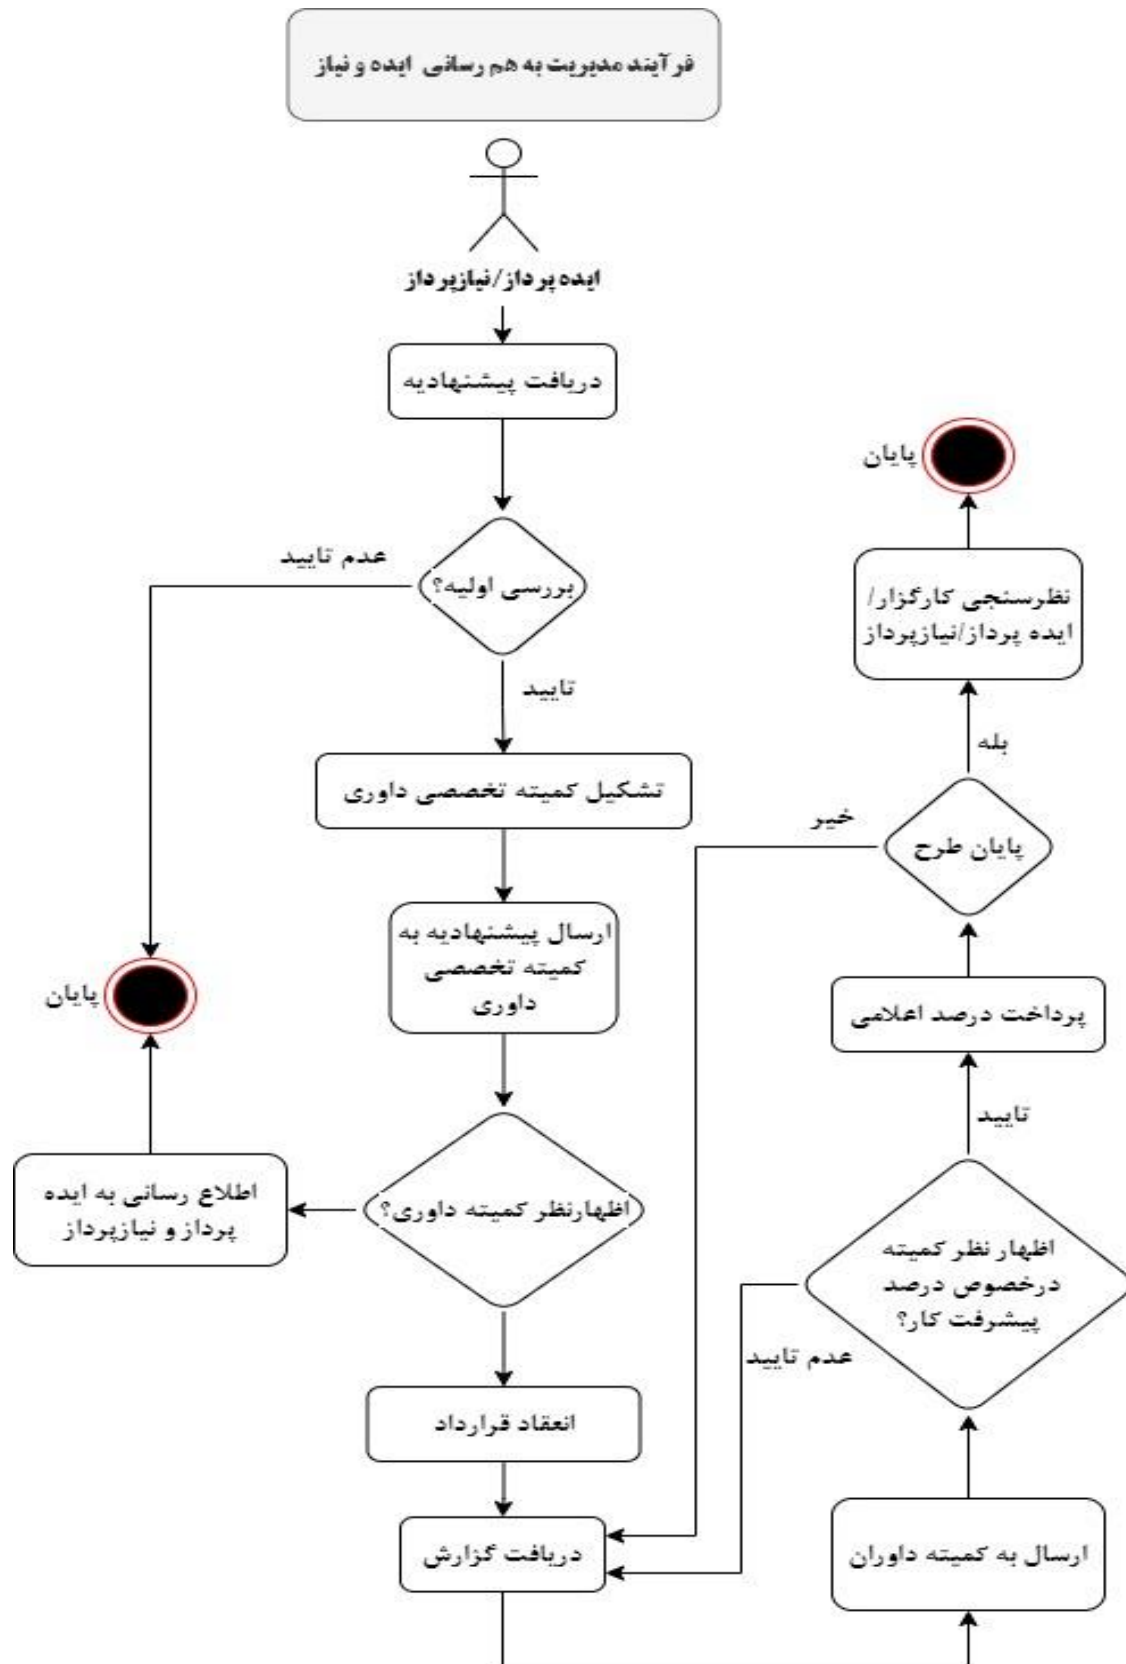

مؤسسه استنادی علوم
و پایش علم و فناوری (ISC)

نظام ایده‌ها و نیازها

فرآیندهای اجرایی

نظام ایده‌ها و نیازها (نان)

نسخه ۱

فرآیند ثبت نام

فرآیند ثبت شخصیت حقوقی

فرآیند ثبت نیاز دستگاه اجرایی

مؤسسه استنادی علوم
و پایش علم و فناوری (ISC)

نظام ایده‌ها و نیازها

فرآیند ثبت ایده